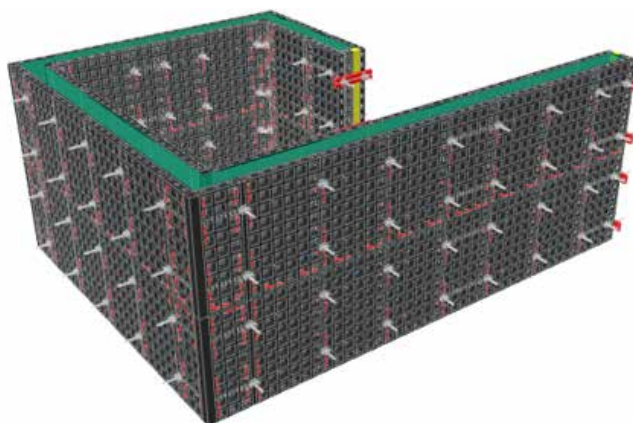

DUO Basispaket 100 m²

20.990,- €

Paneele und Zubehör

Menge	Artikel-Nr.	Bezeichnung
48	191002	Paneel DP 135x90-6
16	128281	Mehrzweckpaneel DMP 135x75
10	191003	Paneel DP 135x60-6
16	128283	Mehrzweckpaneel DMP 135x45
4	128284	Paneel DP 135x30
16	128285	Paneel DP 135x15
12	128286	Eckpfosten DC 135x10
2	128296	Kranöse DUO
12	128287	Wanddickenausgleich DWC 135x5
4	128292	Wanddickenausgleich DWC 135x10
1	128278	Reinigungsspachtel DUO
500	128274	Stopfen D 20 DUO

Verbindungsteile

Menge	Artikel-Nr.	Bezeichnung
430	128247	Verbinder DUO
16	128255	Ausgleichsriegel DUO 62
12	128294	Richtstützenanschluss DUO
32	128293	Gerüstrohrhalter DUO
26	128256	Verbindungsanker DUO
26	128254	Drehknopf DW 15 DUO

Beispielhafte Grundrissplanung mit dem QuickSolve Planner
b = 25 cm, h = 270 cm